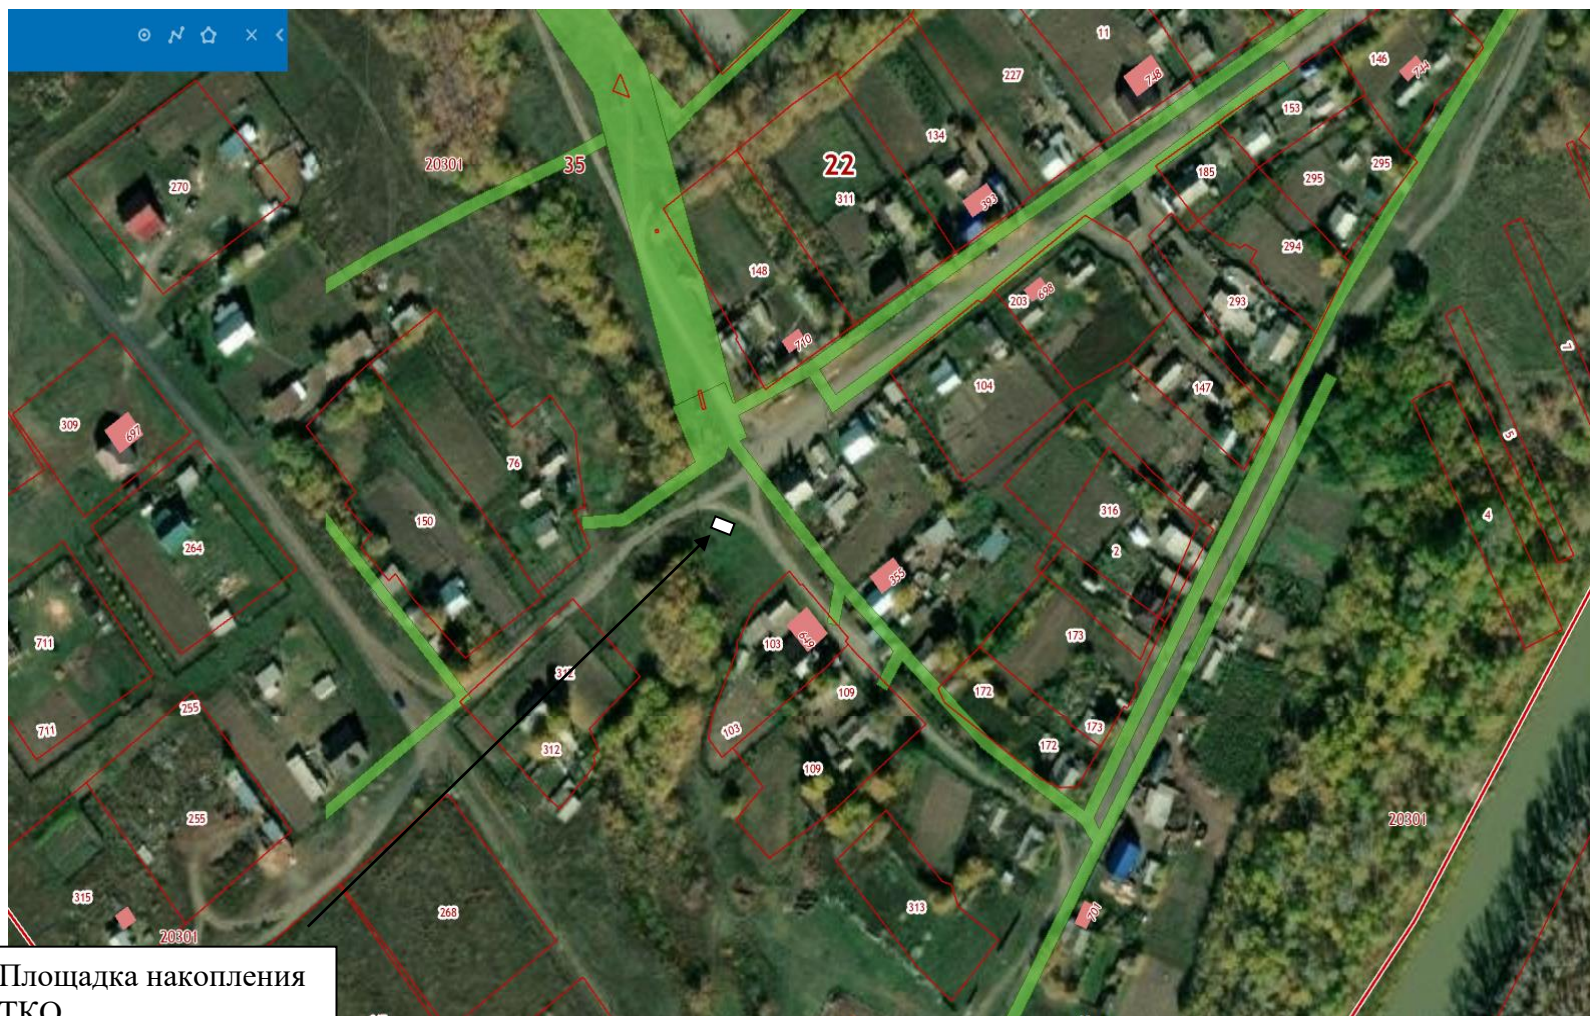

4

Алтайский край,
Поспелихинский р-н,
п. Факел Социализма,
пер. Зеленый,
в районе дома №5
Площадь земельного
участка: 10 кв. м.
Географические
координаты:
X 51,9922
Y 81,8832

Площадка накопления
ТКО

№п/п	Адрес, кадастровый