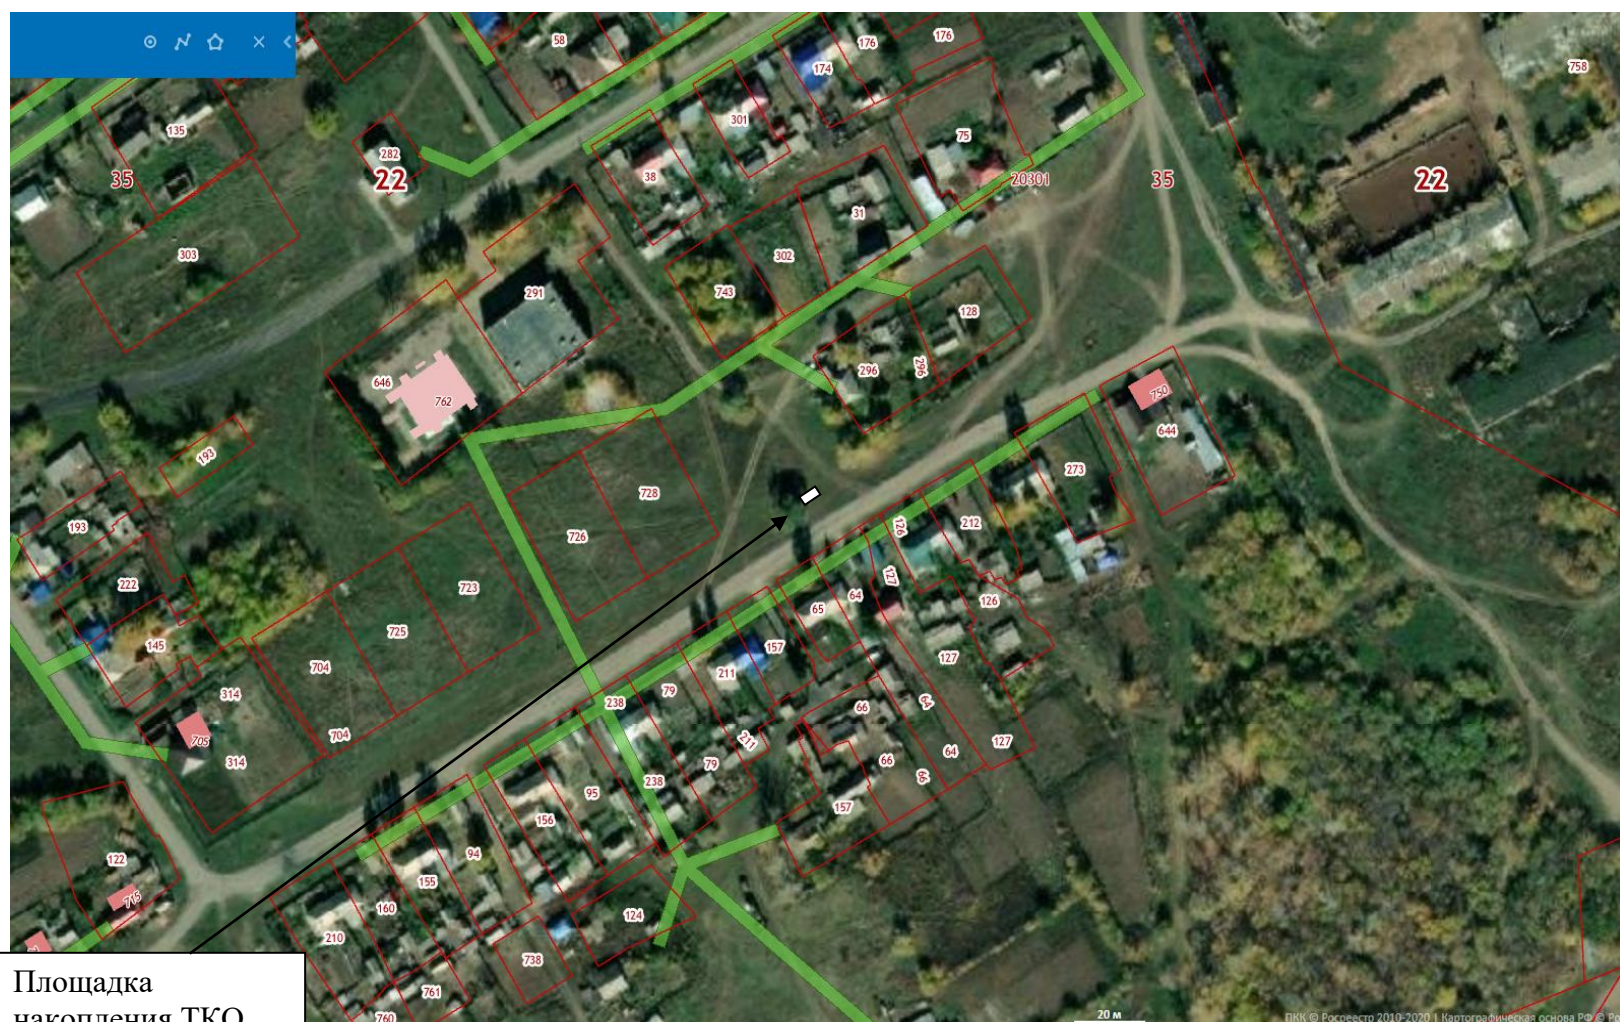

1	Алтайский край Пospelихинский, р-н, п. Факел Социализма, ул. Интернациональная в районе дома № 30 Площадь земельного участка: 10 кв.м Географические координаты: X 51,9995 Y 81,8912	 <p data-bbox="600 1010 958 1098">Площадка накопления ТКО</p>
---	--	--

№п/ п	Адрес, кадастровый номер земельного участка (квартала), площадь земельного	Схема размещения мест (площадок) накопления ТКО М 1:2000
----------	---	---

	участка	
2	<p>Алтайский край, Поспелихинский р-н, п. Факел Социализма, ул. Площадь Победы в районе дома № 1 Площадь земельного участка: 10 кв.м. Географические координаты: X 51,9961 Y 81,8876</p>	 <p>Площадка накопления ТКО</p>

№п/п	Адрес, кадастровый номер земельного участка (квартала), площадь земельного участка	Схема размещения мест (площадок) накопления ТКО М 1:2000
------	--	---

3

Алтайский край,
Поспелихинский район,
п. Факел Социализма,
ул. Прибрежная
в районе дома № 18
Площадь земельного
участка: 10 кв. м.
Географические
координаты:
X 51,9958
Y 81,8915